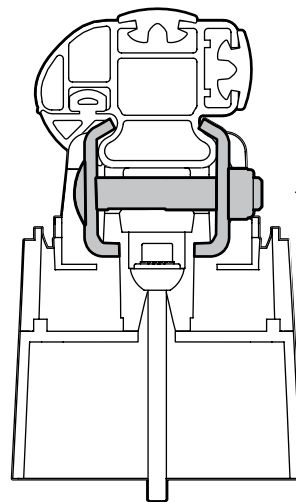

MONTAGGIO DIRETTO
SUI KIT PIEDI SPECIFICI
DIRECTLY ON FOOT KITS
BEFESTIGUNGSFÜSSE

B Kargo-Plus

ALLUMINIO
Aluminium

MONTAGGIO DIRETTO
SUI KIT PIEDI SPECIFICI
DIRECTLY ON FOOT KITS
BEFESTIGUNGSFÜSSE

A

B

7

A