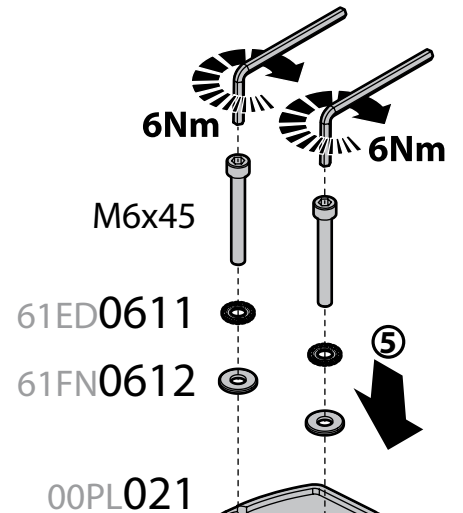

(I) ISTRUZIONI DI MONTAGGIO
(GB) FITTING INSTRUCTIONS
(D) MONTAGEANLEITUNG
(F) INSTRUCTIONS DE MONTAGE
(E) ISTRUCCIONES DE MONTAJE
(P) INSTRUÇÕES DE MONTAGEM
(NL) MONTAGE-INSTRUCTIES
(S) MONTERINGSANVISNING

(FIN) ASENNUSOHJE
(EST) PAIGALDUSJUHEND
(LAT) STIPRINĀŠANAS INSTRUKCIJA
(LT) PRITVIRTINIMO INSTRUKCIJOS
(PL) INSTRUKCJA MONTAŻU
(RUS) Инструкции по установке
(CZ) NÁVOD NA MONTÁŽ
(SK) NÁVOD NA MONTÁŽ

(SLO) NAVODILA ZA PRITRJEVANJE
(HR) UPUTA ZA SASTAVLJANJE
(H) A FELSZERELÉS MÓDJA
(GR) Οδηγίες συναρμολόγησης
(TR) MONTAJ TALIMATLARI
(BG) ИНСТРУКЦИИ ЗА МОНТАЖ
(SRB) UPUTSTVA ZA MONTAŽU

1

2 = Art. N30282 x 1
bars

4 = Art. N30282 x 2
bars

2