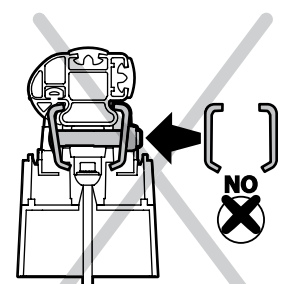

MONTAGGIO DIRETTO
SUI KIT PIEDI SPECIFICI
DIRECTLY ON FOOT KITS
BEFESTIGUNGSFÜSSE

B Kargo-Plus

ALLUMINIO
Aluminium

MONTAGGIO DIRETTO
SUI KIT PIEDI SPECIFICI
DIRECTLY ON FOOT KITS
BEFESTIGUNGSFÜSSE

A

B

7

A