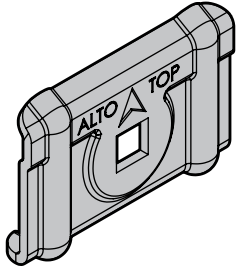

x8

40FE001

x4

60BQ8045

x4

62BB0800

x12

M6x45
60CE6045

x12

61ED0611

x8

ø6 - ø12
61FN0612

x4

ø6 - ø15
82FE0001

x4

60RO004

x8

83AX0002

x4

78FE4415

x1

72FE0001

x1

72FE0002