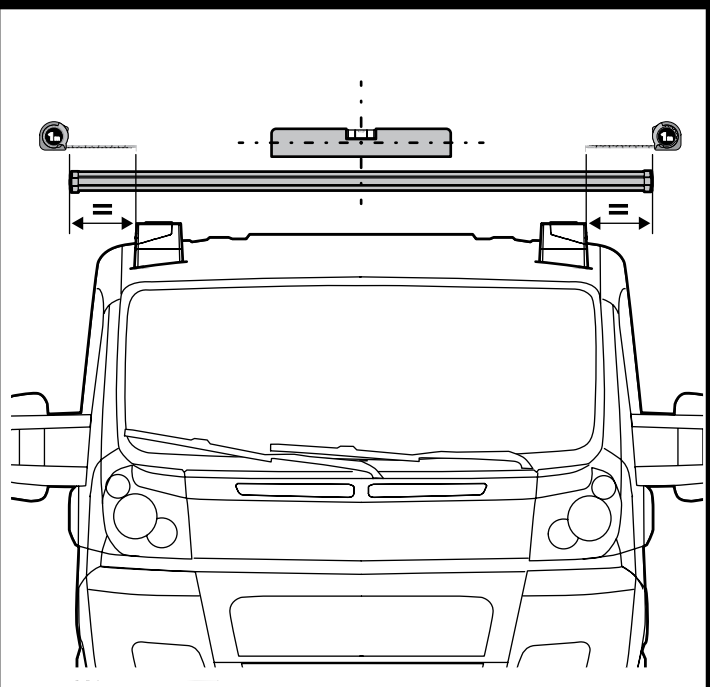

7

A

Kargo

ACCIAIO
Steel