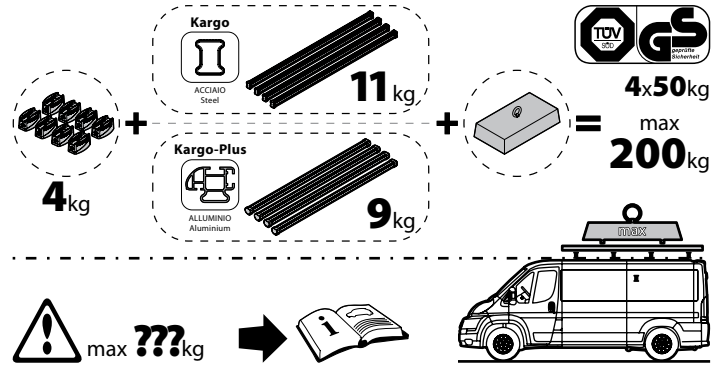

78FE4415

x1

72FE0001

x1

72FE0002

2 = Art. N30282 x 1
bars

4 = Art. N30282 x 2
bars

(I) ISTRUZIONI DI MONTAGGIO
 (GB) FITTING INSTRUCTIONS
 (D) MONTAGEANLEITUNG
 (F) INSTRUCTIONS DE MONTAGE
 (E) ISTRUCCIONES DE MONTAJE
 (P) INSTRUÇÕES DE MONTAGEM
 (NL) MONTAGE-INSTRUCTIES
 (S) MONTERINGSANVISNING