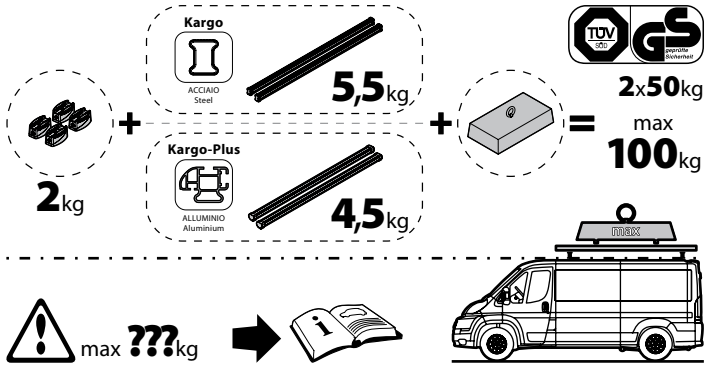

78FE4415

x1

72FE0001

x1

72FE0002

2 = Art. N30282 x 1
bars

4 = Art. N30282 x 2
bars

(I) ISTRUZIONI DI MONTAGGIO
 (GB) FITTING INSTRUCTIONS
 (D) MONTAGEANLEITUNG
 (F) INSTRUCTIONS DE MONTAGE
 (E) ISTRUCCIONES DE MONTAJE
 (P) INSTRUÇÕES DE MONTAGEM
 (NL) MONTAGE-INSTRUCTIES
 (S) MONTERINGSANVISNING